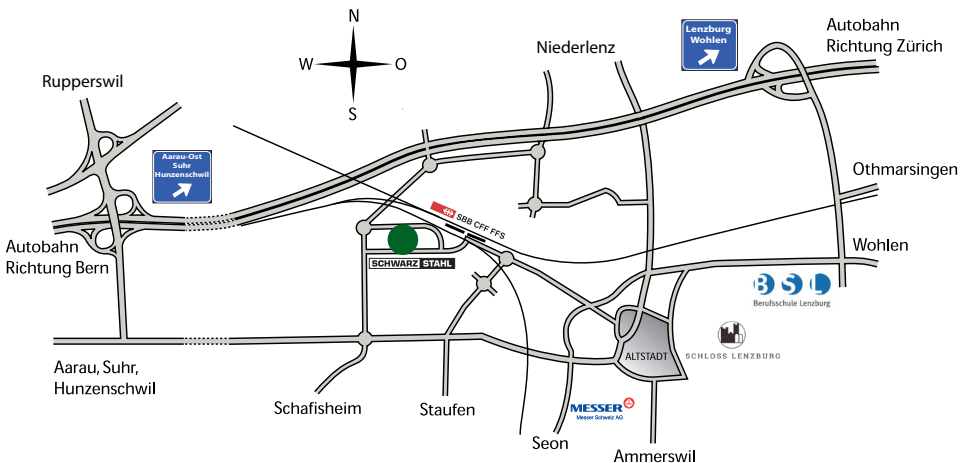

Tiefgaragen-Parkplätze zu vermieten

Nur 1 Gehminute vom Bahnhof Lenzburg entfernt!

Miete Fr. 120.– pro Monat

Kontakt:

Melanie Schatzmann

Tel.-Nr.: 062 888 11 07

E-Mail: melanie.schatzmann@schwarzstahl.ch

Mo. - Do. 08.00 - 12.00 / 13.30 - 17.00 Uhr