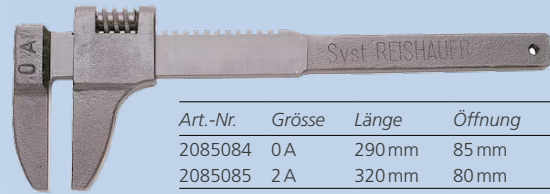

-25%

321.-
statt 429.-

Set 6-tlg., Schlüsselweite 32, 36, 47 mm, Griff und Verlängerung 200 mm, Stahl verzinkt, in Etui

SCHWARZ STAHL

GASUHRSCHLÜSSEL

REISHAUER

-25%

Art.-Nr.	Grösse	Länge	Öffnung	Aktionspreis
2085084	0 A	290 mm	85 mm	127.- statt 170.-
2085085	2 A	320 mm	80 mm	151.- statt 202.-